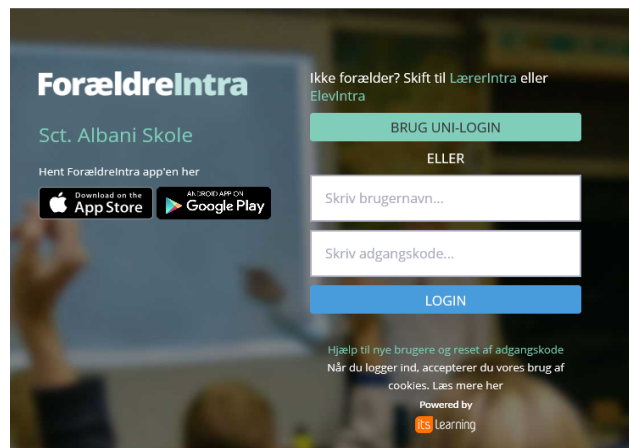

Sådan får du dit uni-login, som du skal bruge til at logge på Sct. Albani Skoles Forældreintra:

1. Gå ind på Sct. Albanis hjemmeside.
Tryk på "Skoleintra" og vælg "Forældreintra"

2. Tryk på "Brug UNI-LOGIN"