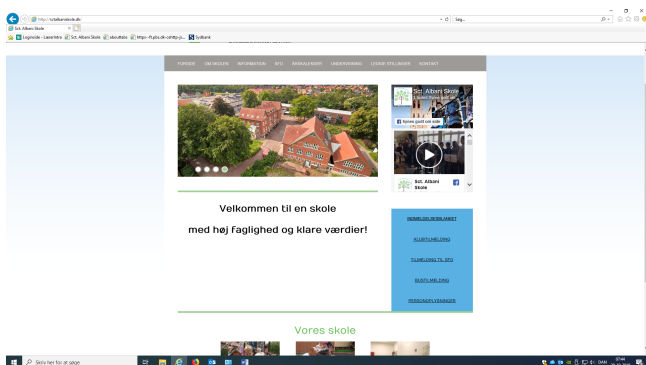

Sådan får du dit uni-login, som du skal bruge til at logge på Sct. Albani Skoles Forældreintra:

1. Gå ind på Sct. Albanis hjemmeside.
Tryk på "Skoleintra" og vælg "Forældreintra"

2. Tryk på "Brug UNI-LOGIN"